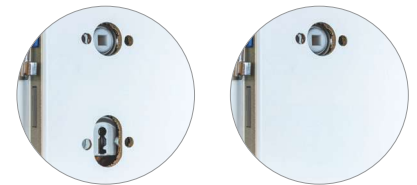

AKTION
BIS ZUM 31.03.2026

CPL WEISSLACKTÜREN

AVENTÜRA CPL WEISSLACK

ähnl. RAL 9016

Hochwertige CPL Oberfläche

- Türblattaufbau: Röhrenspankerntür
- 2 mm Rundkante
- Zarge mit 60 mm Bekleidungsbreite
- **inkl. Stütznockenbohrungen, mit oder ohne Schlüssellochbohrung**
- **inkl. hochwertiger Griffwerk Schnellstiftverbindung Fast2Fix**

fast2fix
by GRIFFWERK

Elementpreis
1985 x 860 x 145 mm

~~305€~~

232,00€

inkl. MwSt.

inkl. Drückergarnitur
zzgl. Montage

Stütznockenbohrungen und die Fast2Fix Schnellstiftverbindung machen die Montage unschlagbar schnell. **Mehr Zeit können Sie nicht sparen!**

*Aktion gültig bis zum 31.03.2026

Die Abbildungen können drucktechnisch bedingt abweichen.