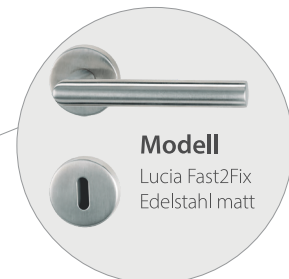

**fast2fix**  
by GRIFFWERK

Elementpreis  
1985 x 860 x 145 mm

~~305€~~

**232,00€**

inkl. MwSt.

inkl. Drückergarnitur  
zzgl. Montage

Stütznockenbohrungen und die Fast2Fix Schnellstiftverbindung machen die Montage unschlagbar schnell. **Mehr Zeit können Sie nicht sparen!**