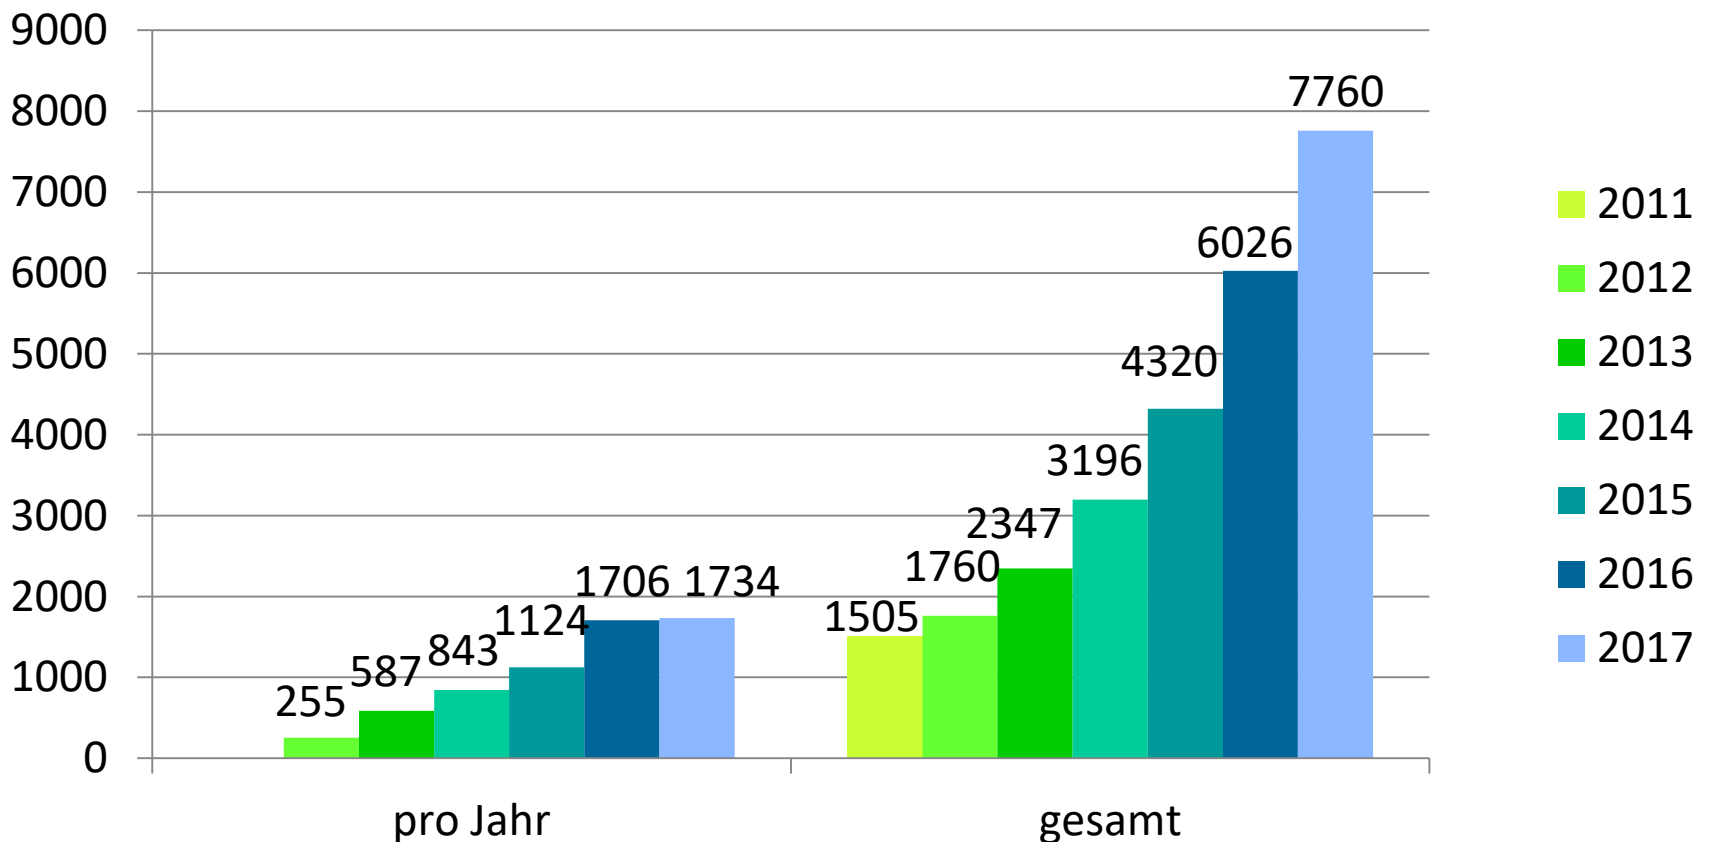

Netzwerk „Zuhause sicher“

Quickscan
Ergebnisse 2017

Netzwerk „Zuhause sicher“

Quicksan 2017

Vorbemerkung

Der Quicksan wird seit 2013 jährlich von der Geschäftsstelle des Netzwerk Zuhause sicher e. V. durchgeführt und bietet in seinen Ergebnissen einen Überblick über die Anzahl polizeilich informierter Bürger, die vergebenen Plaketten und die Einbruchversuche bei Plakettenhäusern.

Am Quicksan 2017 haben 34 von 35 und damit rund 97% der am Netzwerk „Zuhause sicher“ beteiligten Polizeibehörden teilgenommen. Bei verschiedenen Fragen konnten verschiedene Behörden keine Angaben machen. Damit wurden in diesen Einzelfällen die Durchschnittswerte der aggregierten übrigen Rückmeldungen angesetzt.

Netzwerk „Zuhause sicher“ Quickscan 2017

informierte Bürger – beratene Bürger

Netzwerk „Zuhause sicher“ Quickscan 2017

Präventionsplaketten

Netzwerk „Zuhause sicher“

Quickscan 2017

Einbruchversuche

Netzwerk „Zuhause sicher“ Feedback der Plaketteninhaber 2017