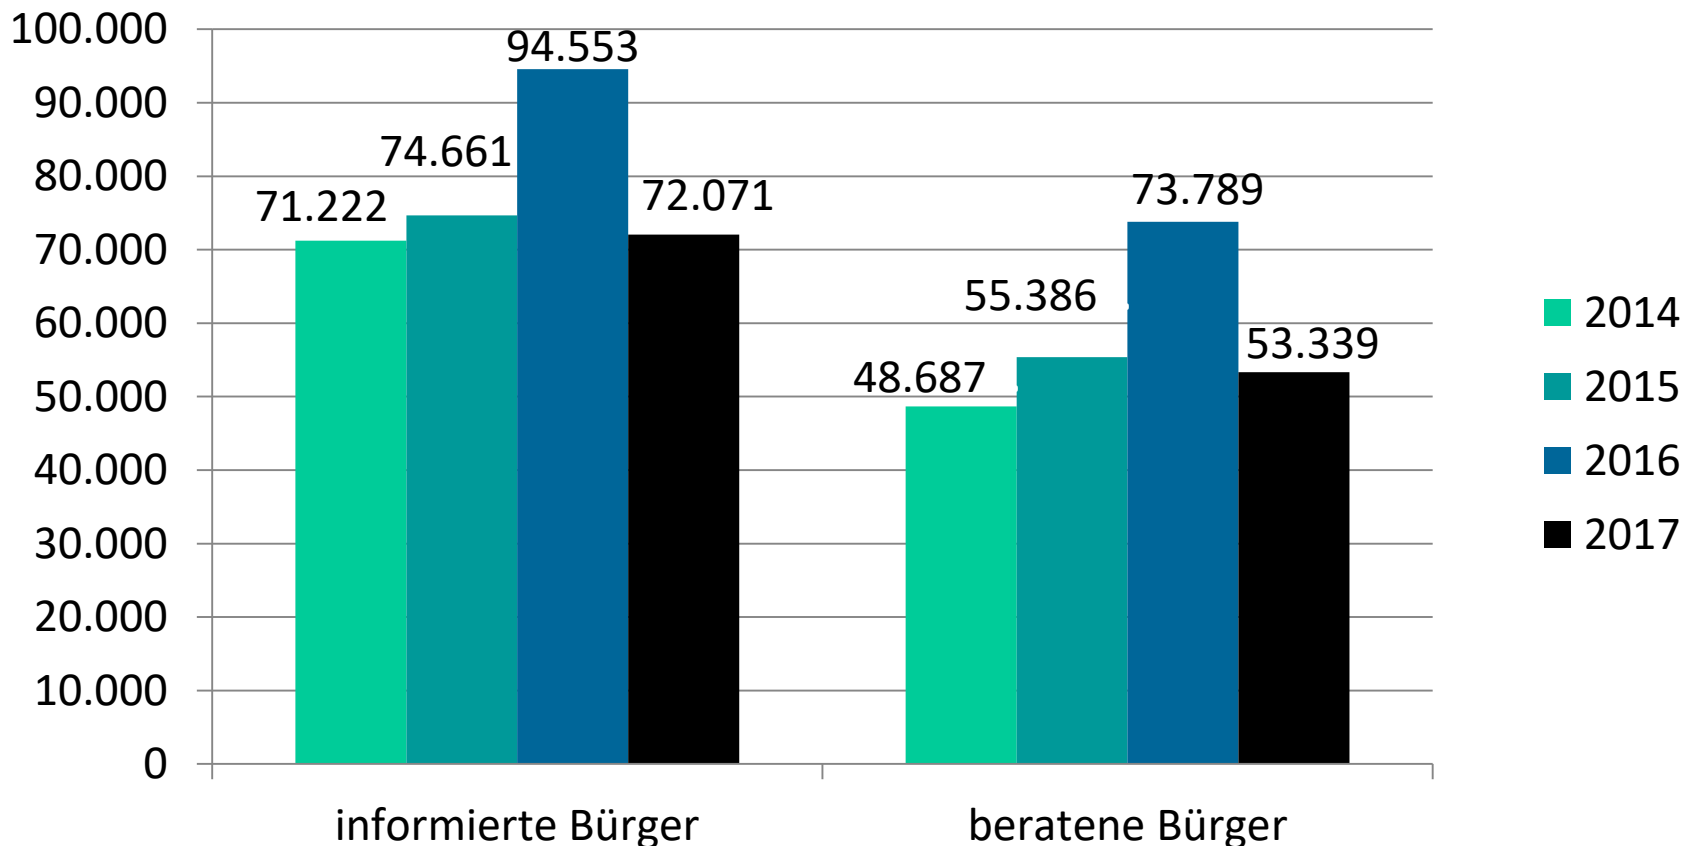

informierte Bürger – beratene Bürger