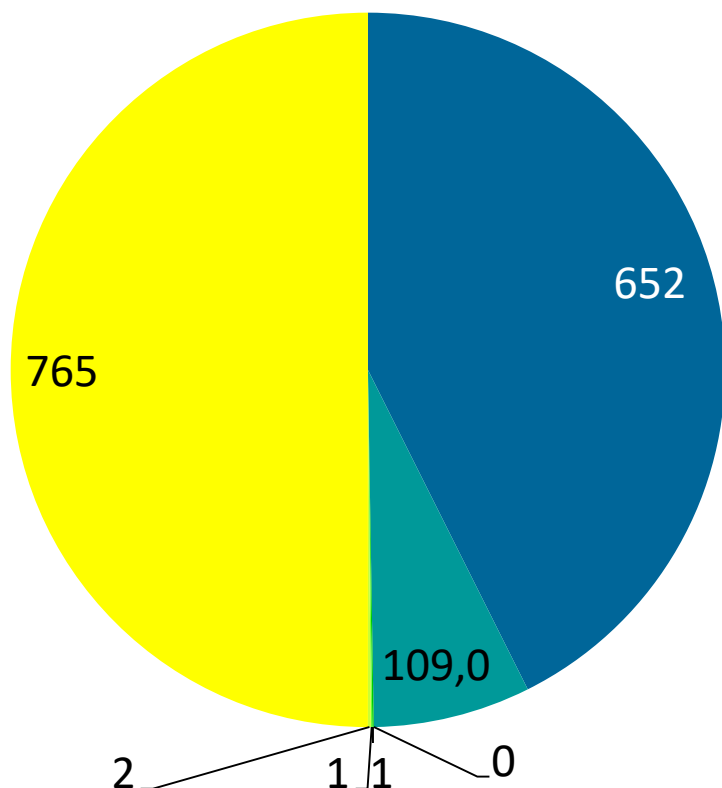

Bewertung der Handwerksbetriebe

- Note 1
- Note 2
- Note 3
- Note 4
- Note 5
- Note 6
- keine Angabe

Im Schnitt bewerteten die Plaketteninhaber die ausführenden Handwerksbetriebe mit der Note **1,54**

Netzwerk „Zuhause sicher“

Feedback der Plaketteninhaber 2017

Bewertung der Polizei

- Note 1
- Note 2
- Note 3
- Note 4
- Note 5
- Note 6
- keine Angabe

Im Schnitt bewerteten die Plaketteninhaber die beratenden Polizeibehörden mit der Note **1,16**