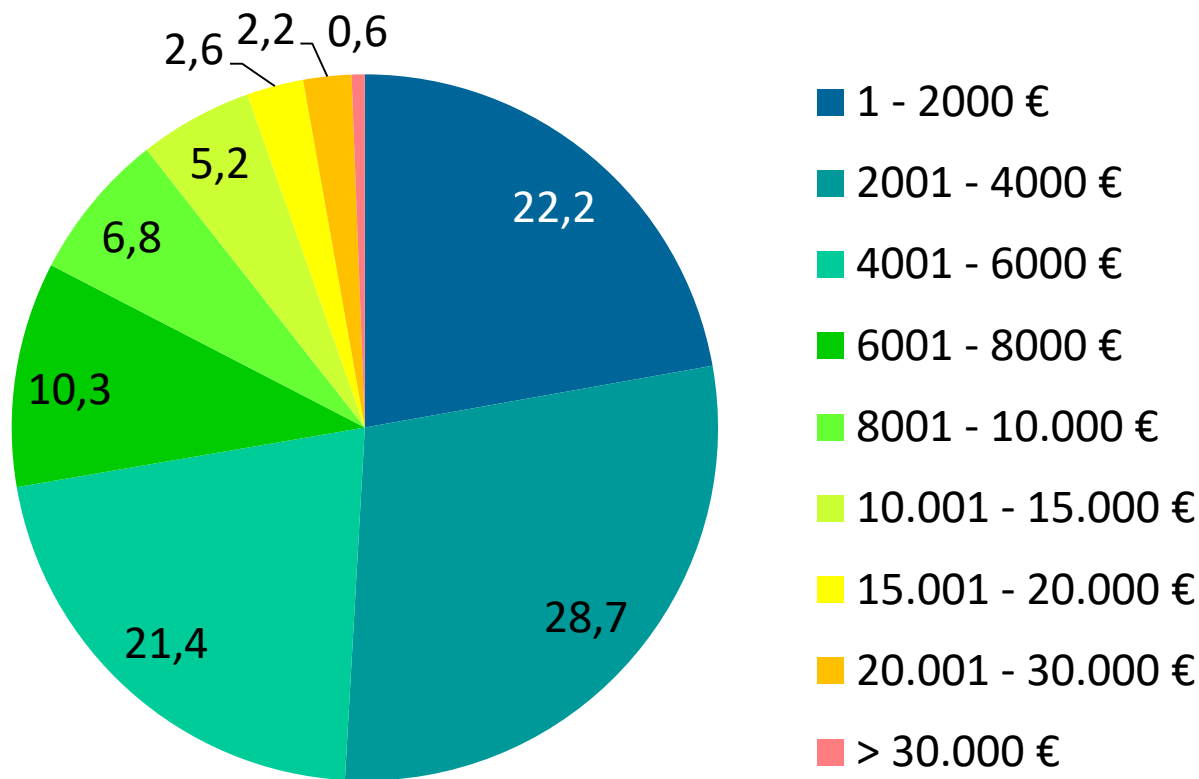

Aufmerksam geworden auf die Präventionsplakette durch:

Netzwerk „Zuhause sicher“

Feedback der Plaketteninhaber 2017

Anzahl an Sicherung beteiligte Unternehmen:

Netzwerk „Zuhause sicher“

Feedback der Plaketteninhaber 2017

Unternehmen waren SG-Mitglieder:

Netzwerk „Zuhause sicher“ Feedback der Plaketteninhaber 2017

Kosten für die Maßnahme

Kosten-Minimum: 30 € - Kosten-Maximum: 60.000 €

Jeder 2. investierte **bis zu 4.000 €** für die Sicherungen.