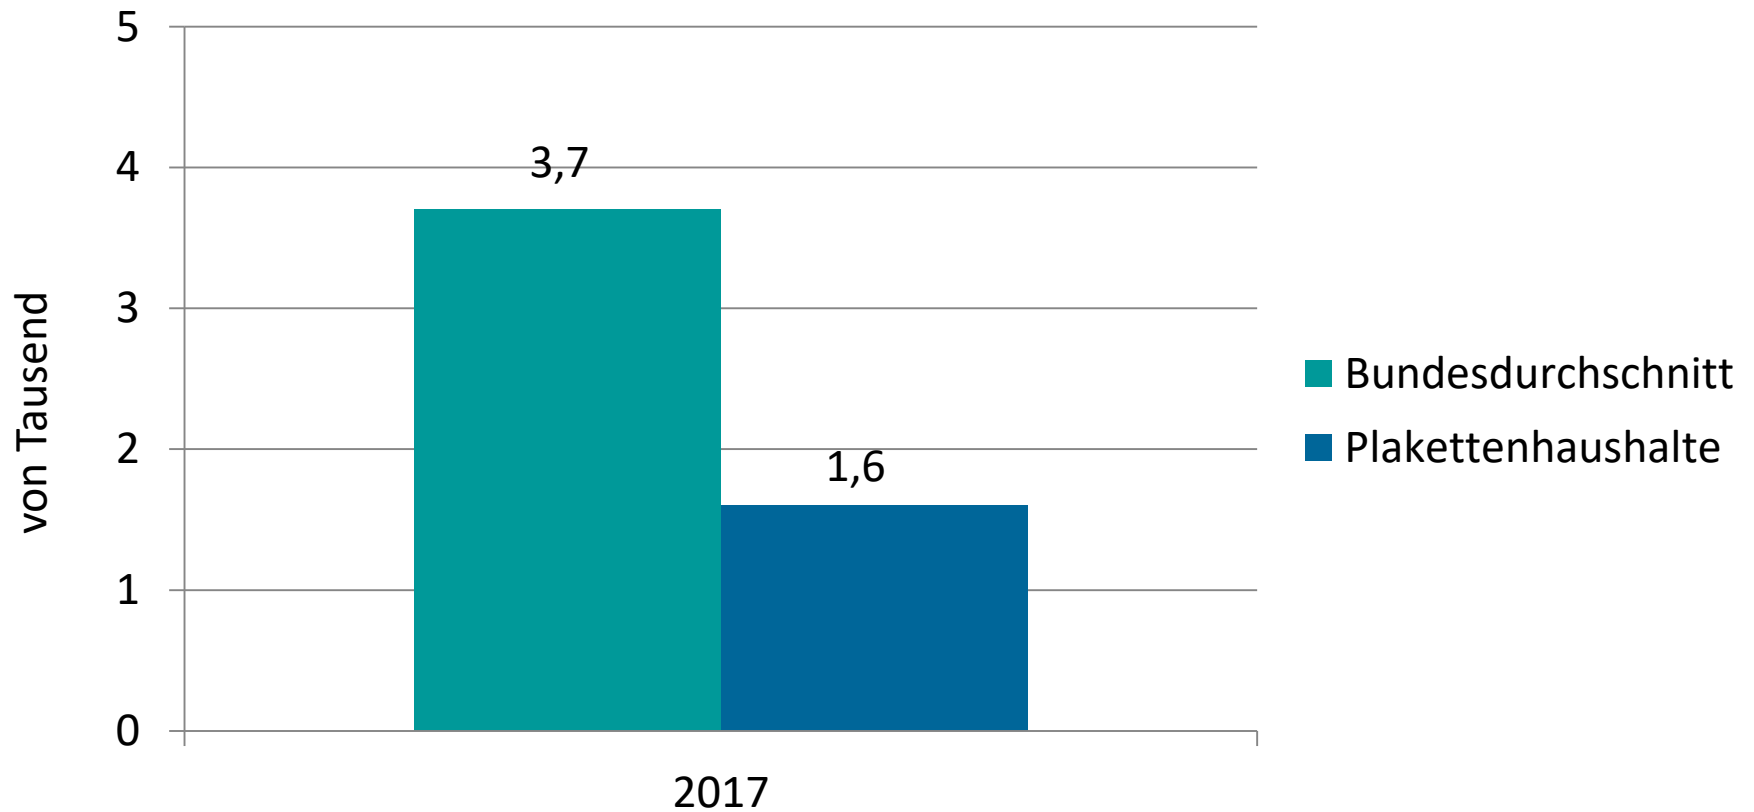

Am Quicksan 2017 haben 34 von 35 und damit rund 97% der am Netzwerk „Zuhause sicher“ beteiligten Polizeibehörden teilgenommen. Bei verschiedenen Fragen konnten verschiedene Behörden keine Angaben machen. Damit wurden in diesen Einzelfällen die Durchschnittswerte der aggregierten übrigen Rückmeldungen angesetzt.

Netzwerk „Zuhause sicher“ Quickscan 2017

informierte Bürger – beratene Bürger

Netzwerk „Zuhause sicher“ Quickscan 2017

Präventionsplaketten

Netzwerk „Zuhause sicher“

Quickscan 2017

Einbruchversuche

Netzwerk „Zuhause sicher“ Feedback der Plaketteninhaber 2017

Aufmerksam geworden auf die Präventionsplakette durch:

Netzwerk „Zuhause sicher“

Feedback der Plaketteninhaber 2017

Anzahl an Sicherung beteiligte Unternehmen:

Netzwerk „Zuhause sicher“

Feedback der Plaketteninhaber 2017