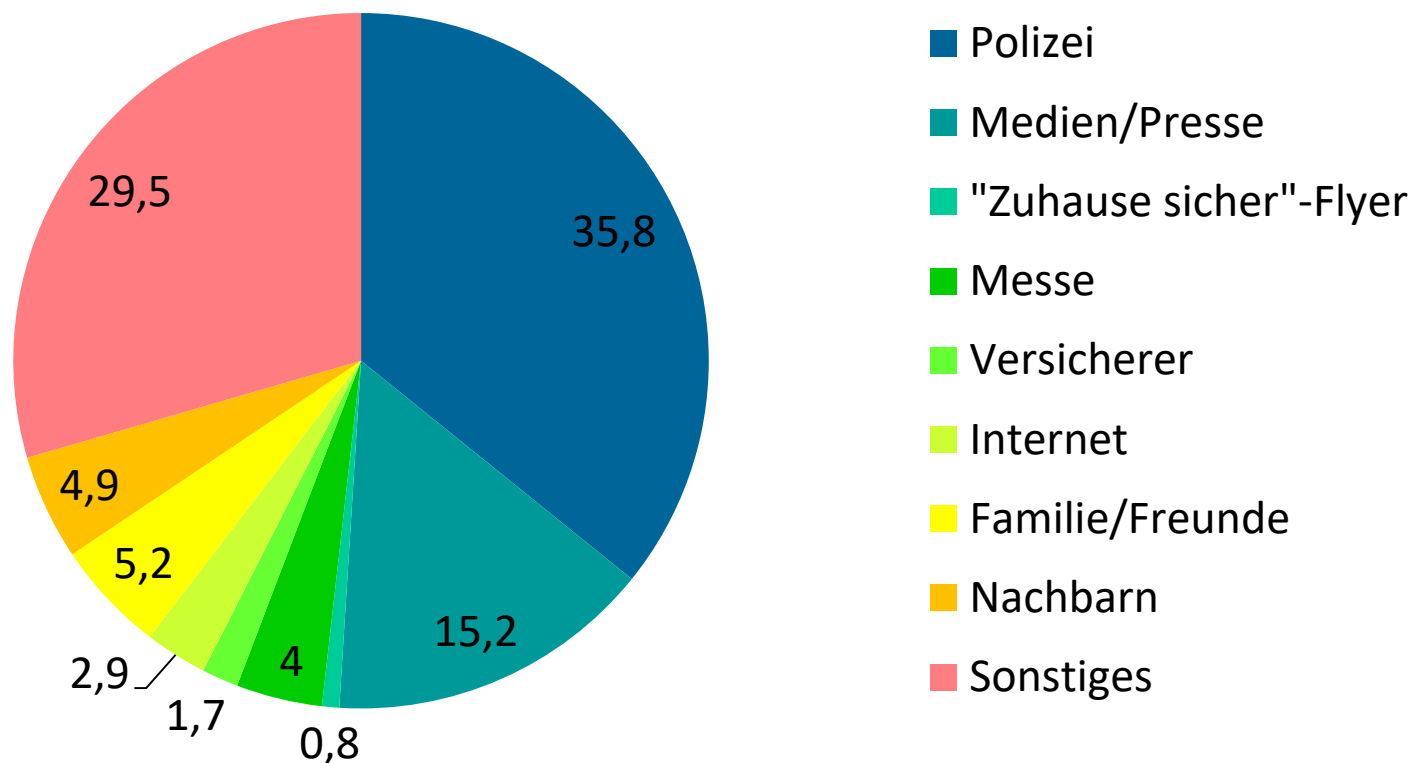

Am Quicksan 2017 haben 34 von 35 und damit rund 97% der am Netzwerk „Zuhause sicher“ beteiligten Polizeibehörden teilgenommen. Bei verschiedenen Fragen konnten verschiedene Behörden keine Angaben machen. Damit wurden in diesen Einzelfällen die Durchschnittswerte der aggregierten übrigen Rückmeldungen angesetzt.

Netzwerk „Zuhause sicher“ Quickscan 2017

informierte Bürger – beratene Bürger

Netzwerk „Zuhause sicher“ Quickscan 2017

Präventionsplaketten

Netzwerk „Zuhause sicher“

Quickscan 2017

Einbruchversuche

Netzwerk „Zuhause sicher“ Feedback der Plaketteninhaber 2017

Aufmerksam geworden auf die Präventionsplakette durch:

Netzwerk „Zuhause sicher“

Feedback der Plaketteninhaber 2017

Anzahl an Sicherung beteiligte Unternehmen:

Netzwerk „Zuhause sicher“

Feedback der Plaketteninhaber 2017