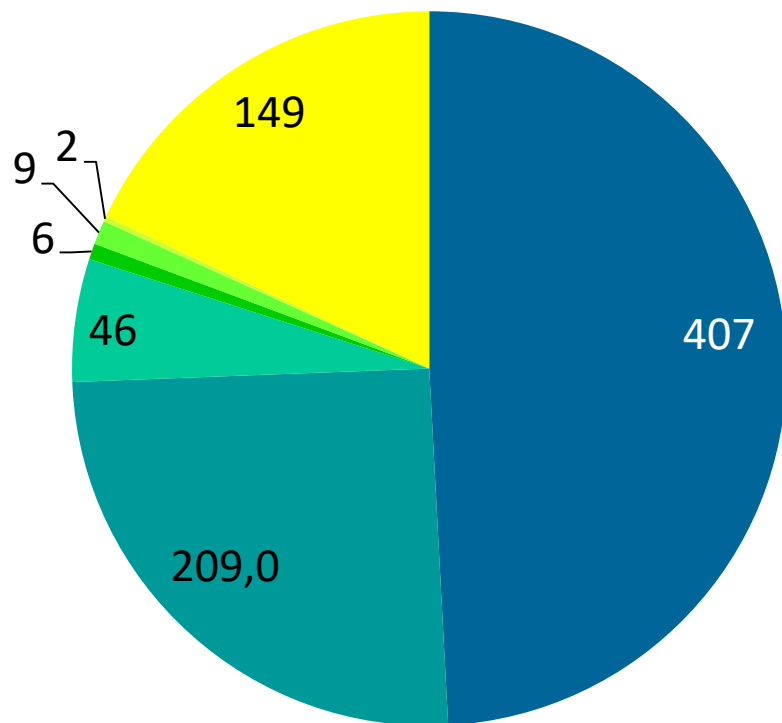

Gut 72% gaben **bis zu 6.000 €** aus.

Im Schnitt verausgabten die Plaketteninhaber **5.655 €**.

Insgesamt generierten sie einen Umsatz von **4.597.515 €**.

Netzwerk „Zuhause sicher“ Feedback der Plaketteninhaber 2017

Bewertung der Handwerksbetriebe

- Note 1
- Note 2
- Note 3
- Note 4
- Note 5
- Note 6
- keine Angabe

Im Schnitt bewerteten die Plaketteninhaber die ausführenden Handwerksbetriebe mit der Note **1,54**

Netzwerk „Zuhause sicher“