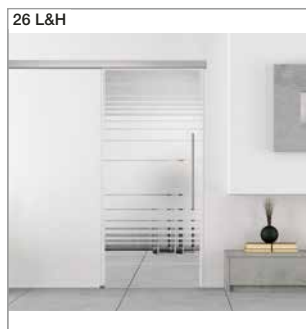

26 L&H
Glasdesign: **Struktura Typ 8**, Motiv matt/Fläche klar | Schiebesystem Tvin 2.0, ähnl. Edelstahl matt | L&H Griffstange G 700 rund