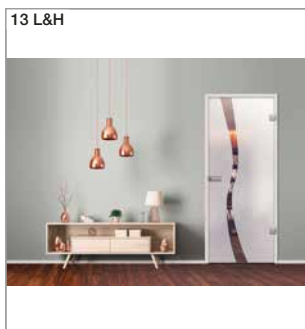

Glasdesign: **Corteo Classic White** | Schiebeyesystem TvIn 2.0, ähnl. Edelstahl matt | L&H Griffleiste, 600 mm